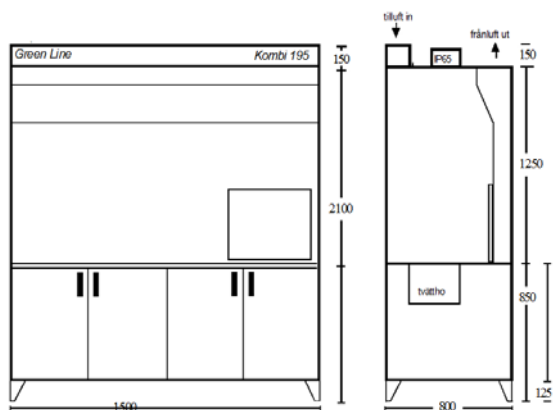

Kombi 195 -skåpen har tre viktiga funktioner inom samma enhet. Manuell rengöring och kontroll av sprututrustning sker på ett rationellt sätt i skåpets högra del. Den har en tvättho som rymmer 12 liter, vars botten har en perforerad plåt, så att t.ex. färgkoppar som läggs i blöt inte kommer i kontakt med det bottensediment som uppstår i alla sådana tvättkärl.

Tekniska data

Storlek (BXDXH):	1950x800x2250 mm
Frånluftsbehov:	4100 m ³ /h
Frånluft dimension:	2x250 mm
Tilluftsbehov:	700 m ³ /h
Tilluft dimension:	2x160 mm

Art nr:	2-3195R
Beskrivning:	Green Line Kombi 195 med rostfri bänk